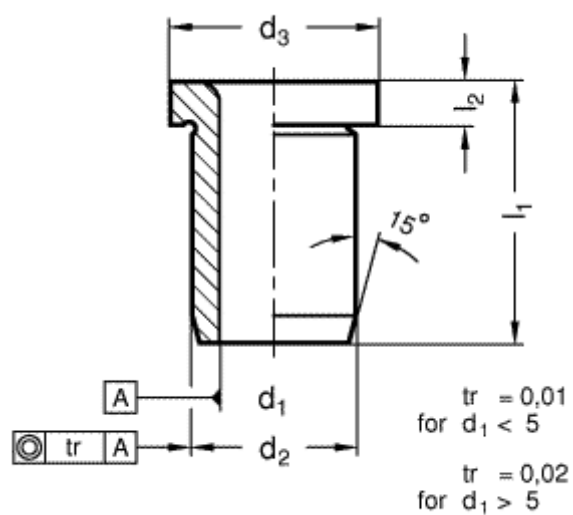

Varenummer: 201134072
Beskrivelse: E+G Borebøsning DIN 172-B13-28-A
(M14) med krave

Mål

$d_1 = 13$ for M14

$d_2 = 22$

$d_3 = 26$

$l_1 = 28$

$l_2 = 4$